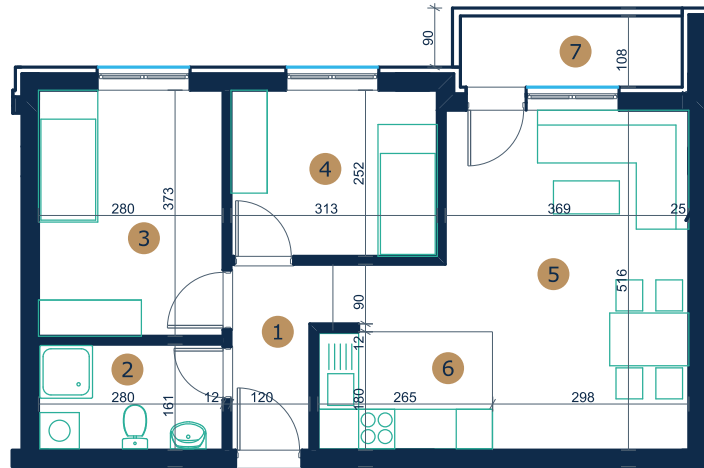

S45 Dvoiposoban stan

IV sprat

NAMENA	OBRADA PODA	m ²
1 Komunikacija	parket	4.79
2 Kupatilo	keramičke pločice	4.45
3 Spavaća soba	parket	9.82
4 Spavaća soba	parket	7.42
5 Boravak i obedovanje	parket	22.69
6 Kuhinja	keramičke pločice	0
7 Terasa	keramičke pločice	3.63
UKUPNO		52.80

Pozicija stana

Orijentacija