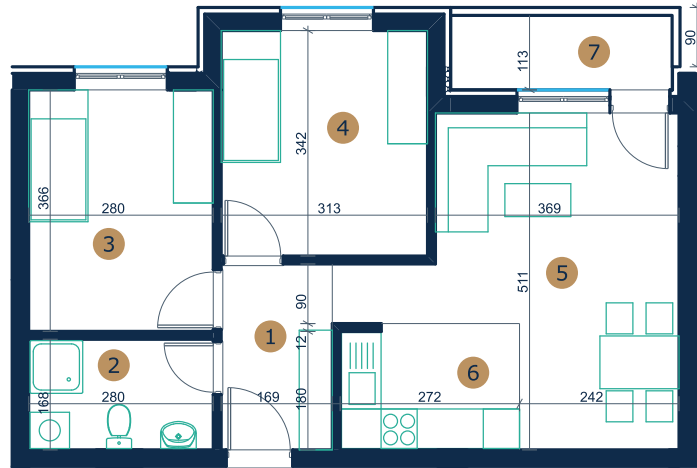

S14 Dvoiposoban stan

I sprat

NAMENA	OBRADA PODA	m ²
1 Komunikacija	parket	4.47
2 Kupatilo	keramičke pločice	4.70
3 Spavaća soba	parket	10.26
4 Spavaća soba	parket	10.70
5 Boravak i obedovanje	parket	18.13
6 Kuhinja	keramičke pločice	5.09
7 Terasa	keramičke pločice	3.80
UKUPNO		55.43

Pozicija stana

Orijentacija