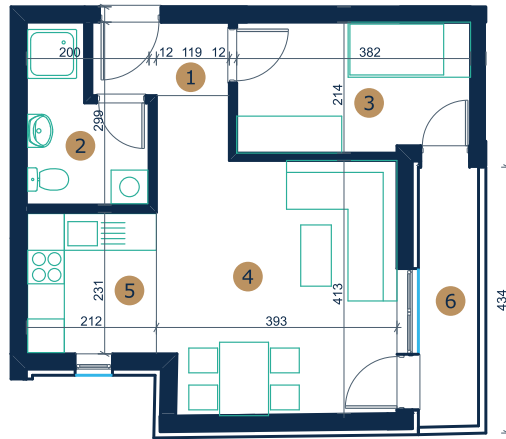

## S11 Jednoiposoban stan

I sprat

	NAMENA	OBRADA PODA	m2
1	Komunikacija	parket	2.69
2	Kupatilo	keramičke pločice	4.59
3	Spavaća soba	parket	8.03
4	Boravak i obedovanje	parket	17.27
5	Kuhinja	keramičke pločice	4.91
6	Terasa	keramičke pločice	4.16
	<b>UKUPNO</b>	keramičke pločice	<b>40.40</b>

Pozicija stana

Orijentacija