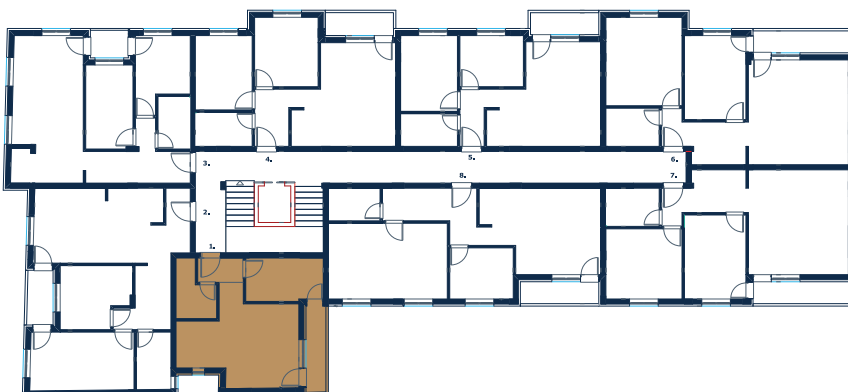

## S11 Jednoiposoban stan

I sprat

	NAMENA	OBRADA PODA	m2
1	Komunikacija	parket	2.69
2	Kupatilo	keramičke pločice	4.59
3	Spavaća soba	parket	8.03
4	Boravak i obedovanje	parket	17.27
5	Kuhinja	keramičke pločice	4.91
6	Terasa	keramičke pločice	4.16
	<b>UKUPNO</b>	keramičke pločice	<b>40.40</b>

Pozicija stana

Orijentacija